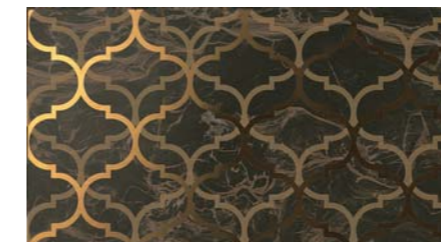

S.M. Elegant Honey Boiserie 3D
С.М. Элегант Хани Буазери 3Д
31,5x57

S.M. Woodstone Taupe
С.М. Вудстоун Таупе
31,5x57

S.M. Woodstone Taupe Mosaic
С.М. Вудстоун Таупе Мозаика
30,5x30,5

S.M. Woodstone Taupe London
С.М. Вудстоун Таупе Лондон
5x31,5