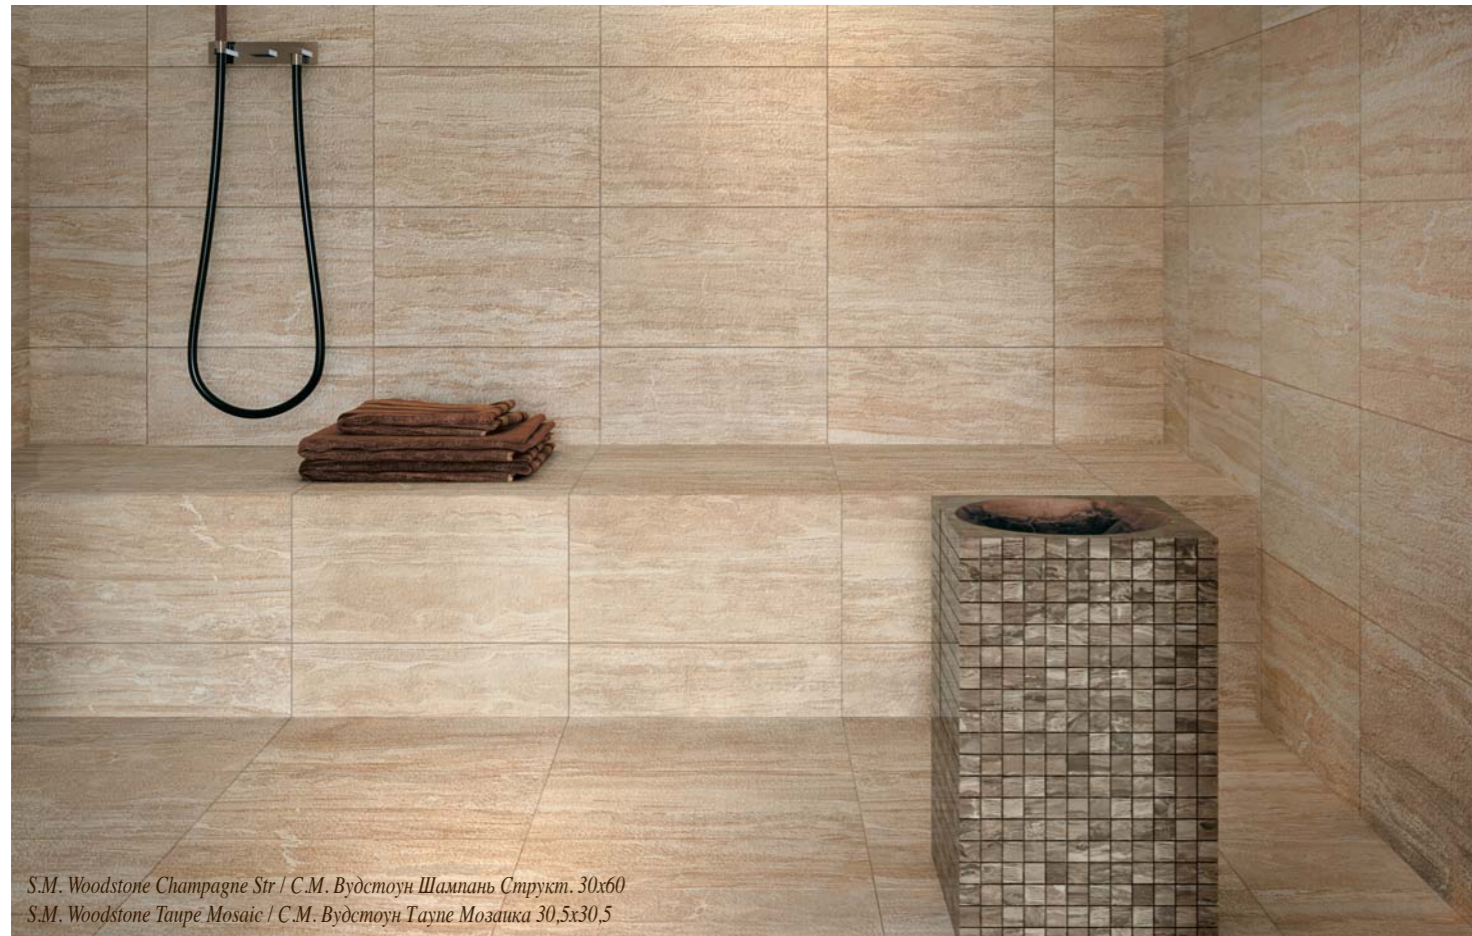

Supernova marble

Супернова Марбл