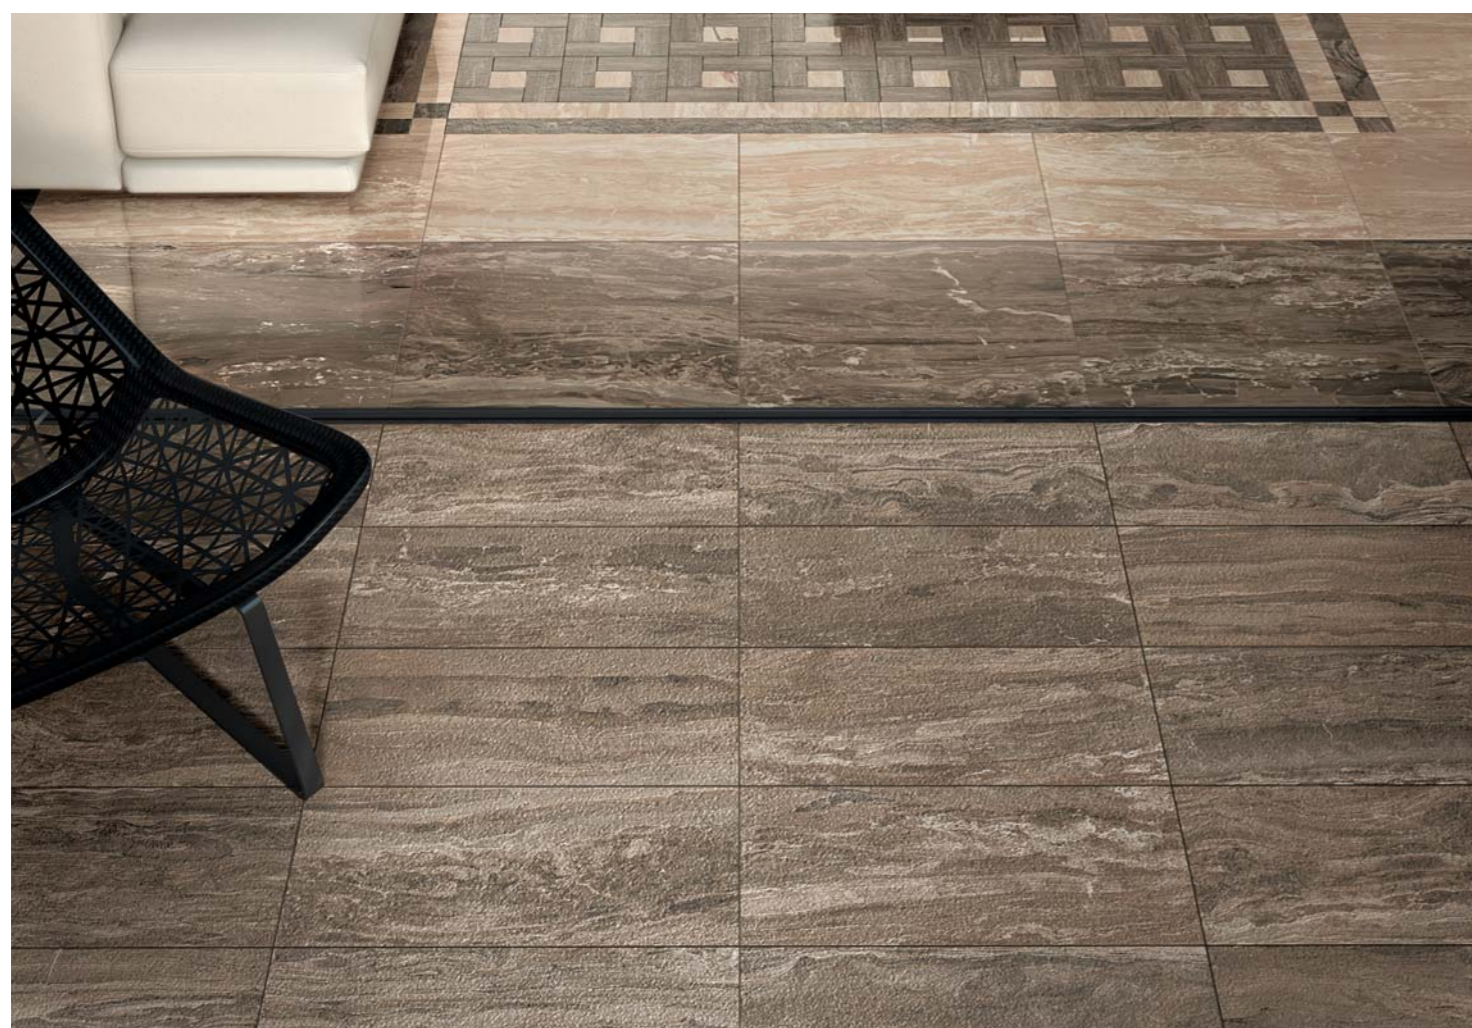

Supernova marble

Супернова Марбл

- S.M. Woodstone Champagne 59 Lap / С.М. Вудстоун Шампань 59 Лаппато Рет. 59x59
- S.M. Woodstone Taupe 59 Lap / С.М. Вудстоун Таупе 59 Лаппато Рет. 59x59
- S.M. Woodstone Taupe Mosaic Lap / С.М. Вудстоун Таупе Мозаика Лаппато. 45x45
- S.M. Woodstone Taupe Listello Lap / С.М. Вудстоун Таупе Бордюк Лаппато. 7,3x59
- S.M. Woodstone Champagne Listello Lap / С.М. Вудстоун Шампань Бордюк Лаппато. 7,3x59
- S.M. Woodstone Taupe Bottone Lap / С.М. Вудстоун Таупе Вставка Лаппато. 7,3x7,3
- S.M. Woodstone Champagne Bottone Lap / С.М. Вудстоун Шампань Вставка Лаппато. 7,3x7,3
- S.M. Woodstone Taupe Str Ret / С.М. Вудстоун Таупе Структ. Рет. 30x60