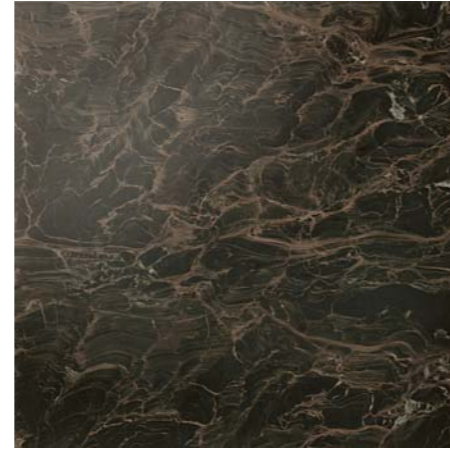

S.M. Frapuccino Dark Lap 59 Lap
С.М. Фраппучино Дарк 59 Лаппато Рет.
59x59