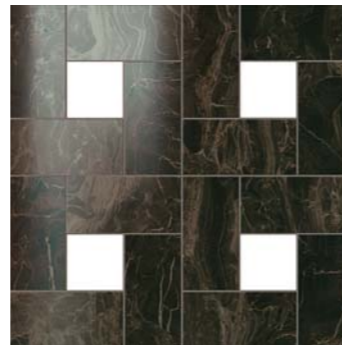

S.M. Frapuccino Dark Mosaic Lap
С.М. Фраппучино Дарк Мозаика Лаплато
45x45