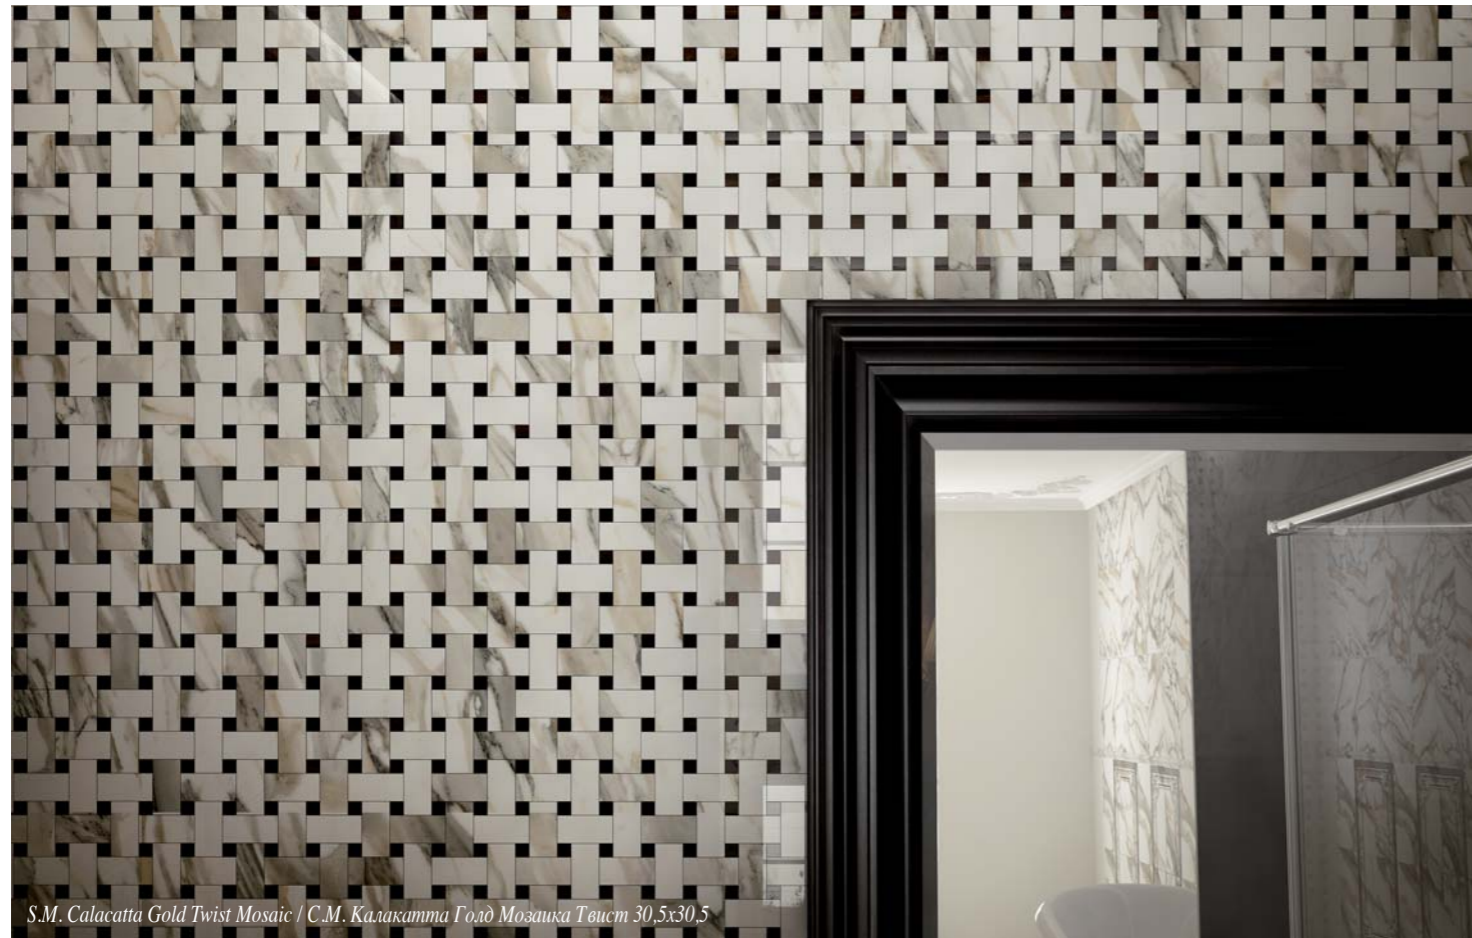

Supernova marble

Супернова Марбл