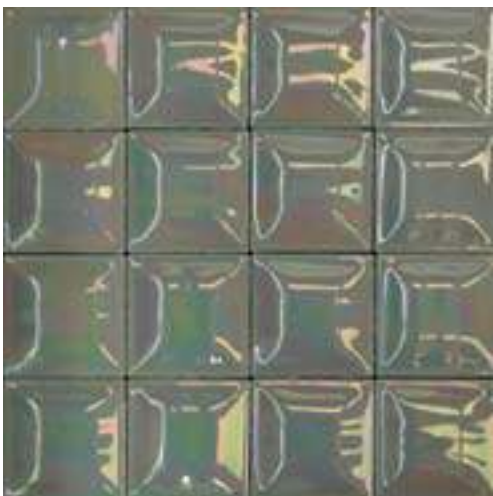

MODULO STRUTTURA RAKU

320287 30x30 MODULO STRUTTURA 7,5x7,5 RAKU GRIGIO