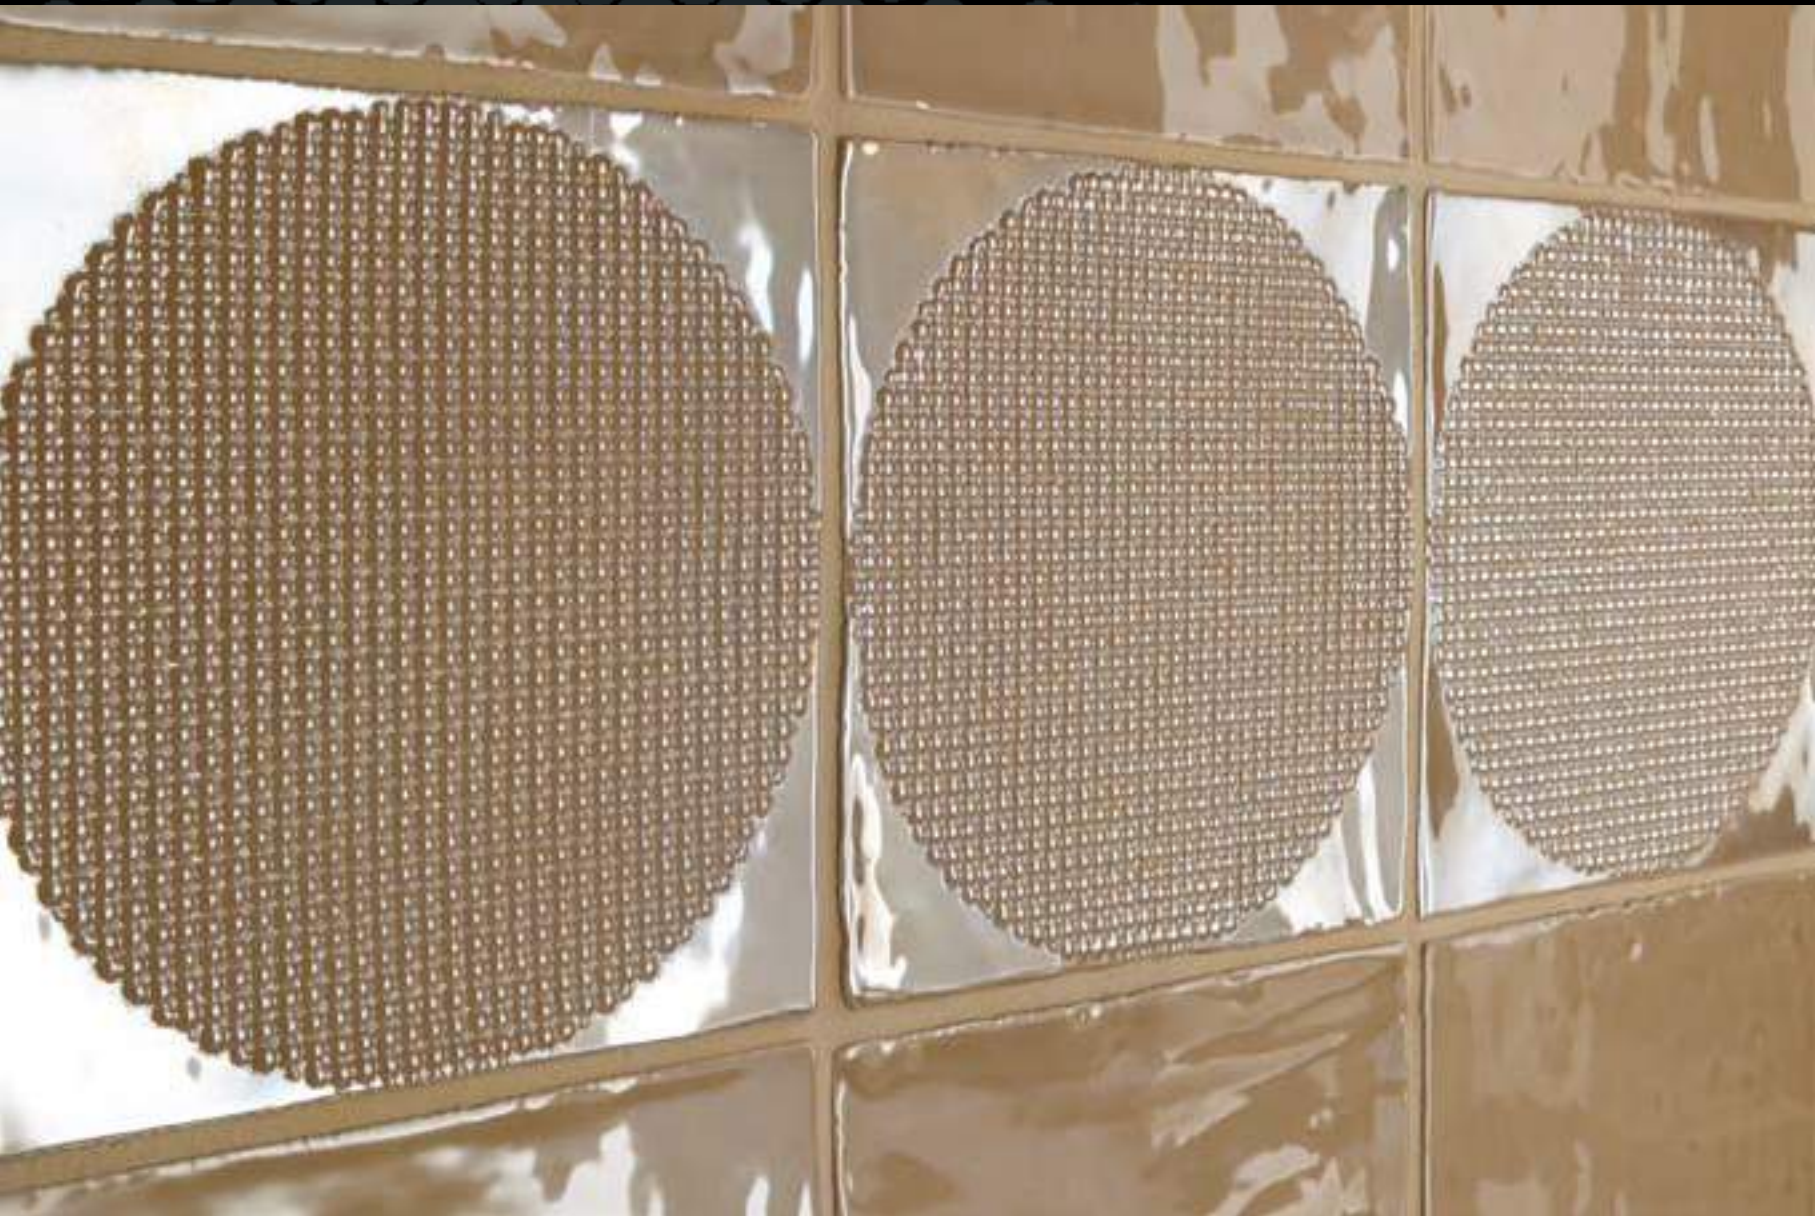

VOGUE TORTORA 15X15 - CRYSTAL FOND TORTORA 15X15